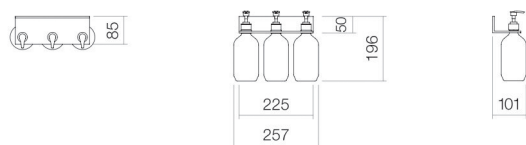

Doorstroomdiagram

Product- /aanbestedingstekst

Doucheplank

AS.225.LO3

Assist

Artikelnummer:

8274112981

Tekst