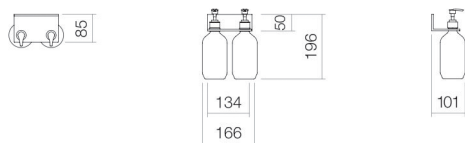

Technical factsheet

Doucheplank

AS.134.LO2

Assist

Artikelnummer: 8274111982

Eigenschappen

Modelbeschrijving	AS.134.LO2
Artikelnummer	8274111982
Materiaal toebehoren	aluminium geanodiseerd en gepoedercoat matwit
Afmetingen	b/h/d 134 mm/50 mm/85 mm
Vorm	rechthoekig
Nettogewicht	0,3 kg
Soort montage	aan de muur hangend
Aanwijzing	twee uitsparingen voor lotiondispensers

Optimaal raakvlak met de waskomuitsparing bij armaturen met verticale uitloop (raakhoek 90°) en met ingebouwde perlator.

Doorstroomdiagram

Product- /aanbestedingstekst

Doucheplank

AS.134.LO2

Assist

Artikelnummer:

8274111982

Tekst

Doucheplank, aan de muur hangend, rechthoekig, b/h/d 134/50/85 mm, aluminium, matwit, geanodiseerd en gepoedercoat, twee uitsparingen voor lotiondispensers, inclusief bevestigingsset, twee plastic flessen, zonder pluggen (moet worden aangepast aan de bouwkundige omstandigheden)
