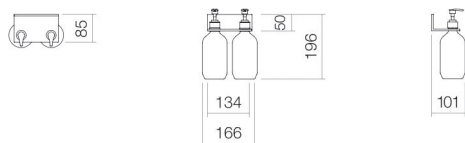

Technical factsheet

Doucheplank

AS.134.LO2

Assist

Artikelnummer: 8274111981

Eigenschappen

Modelbeschrijving	AS.134.LO2
Artikelnummer	8274111981
Materiaal toebehoren	aluminium geanodiseerd en gepoedercoat matzwart
Afmetingen	b/h/d 134 mm/50 mm/85 mm
Vorm	rechthoekig
Nettogewicht	0,3 kg
Soort montage	aan de muur hangend
Aanwijzing	twee uitsparingen voor lotiondispensers

Optimaal raakvlak met de waskomuitsparing bij armaturen met verticale uitloop (raakhoek 90°) en met ingebouwde perlator.

Doorstroomdiagram

Product- /aanbestedingstekst

Doucheplank

AS.134.LO2

Assist

Artikelnummer:

8274111981

Tekst

Doucheplank, aan de muur hangend, rechthoekig, b/h/d 134/50/85 mm, aluminium, matzwart, geanodiseerd en gepoedercoat, twee uitsparingen voor lotiondispensers, inclusief bevestigingsset, twee plastic flessen, zonder pluggen (moet worden aangepast aan de bouwkundige omstandigheden)
