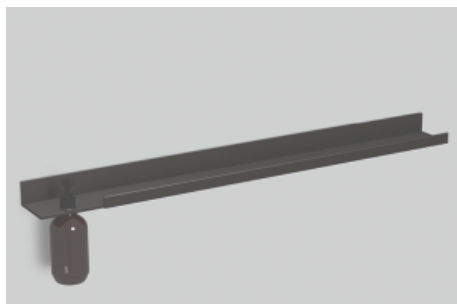

Technical factsheet

Planchet

AS.1000.LO.L

Assist

Artikelnummer: 8273210980

Eigenschappen

Modelbeschrijving	AS.1000.LO.L
Artikelnummer	8273210980
Materiaal toebehoren	aluminium gepoedercoat matzwart
Afmetingen	b/h/d 1000 mm/196 mm/111 mm
Vorm	rechthoekig
Nettogewicht	2,5 kg
Soort montage	aan de muur hangend
Aanwijzing	uitsparing zeepdispenser links

Optimaal raakvlak met de waskomuitsparing bij armaturen met verticale uitloop (raakhoek 90°) en met ingebouwde perlator.