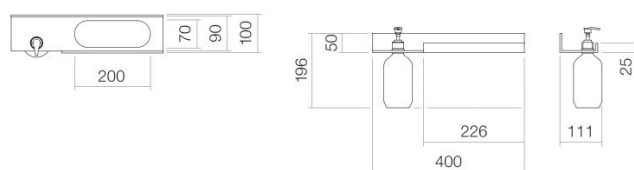

Technical factsheet

Planchet

AS.400.HT.R

Assist

Artikelnummer: 8270321980

Eigenschappen

Modelbeschrijving	AS.400.HT.R
Artikelnummer	8270321980
Materiaal toebehoren	aluminium gepoedercoat matzwart
Afmetingen	b/h/d 400 mm/196 mm/111 mm
Vorm	rechthoekig
Nettogewicht	1 kg
Soort montage	aan de muur hangend
Aanwijzing	uitsparing zeepdispenser links, uitsparing handdoek rechts

Optimaal raakvlak met de waskomuitsparing bij armaturen met verticale uitloop (raakhoek 90°) en met ingebouwde perlator.

Doorstroombiagram

Product- /aanbestedingstekst

Planchet
AS.400.HT.R

Assist

Artikelnummer:

8270321980

Tekst

Planchet, aan de muur hangend, rechthoekig, b/h/d 400/196/111 mm, aluminium, matzwart, gepoedercoat, uitsparing zeepdispenser links, uitsparing handdoek rechts, inclusief bevestigingsset, kunststoffles, zonder pluggen (moet worden aangepast aan de bouwkundige omstandigheden)
