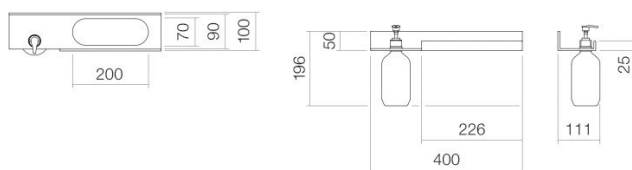

Technical factsheet

Planchet

AS.400.HT.R

Assist

Artikelnummer: 8270321980

Eigenschappen

Modelbeschrijving	AS.400.HT.R
Artikelnummer	8270321980
Materiaal toebehoren	aluminium gepoedercoat matzwart
Afmetingen	b/h/d 400 mm/196 mm/111 mm
Vorm	rechthoekig
Nettogewicht	1 kg
Soort montage	aan de muur hangend
Aanwijzing	uitsparing zeepdispenser links, uitsparing handdoek rechts

Optimaal raakvlak met de waskomuitsparing bij armaturen met verticale uitloop (raakhoek 90°) en met ingebouwde perlator.

Doorstroombdiagram

Product- /aanbestedingstekst

Planchet
AS.400.HT.R
Assist
Artikelnummer:

8270321980

Tekst

Planchet, aan de muur hangend, rechthoekig, b/h/d 400/196/111 mm, aluminium, matzwart, gepoedercoat, uitsparing zeepdispenser links, uitsparing handdoek rechts, inclusief bevestigingsset, kunststoffles, zonder pluggen (moet worden aangepast aan de bouwkundige omstandigheden)
