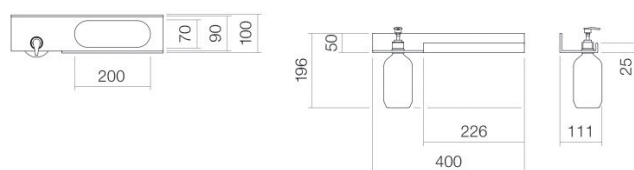

Doorstroombdiagram

Product- /aanbestedingstekst

Planchet
AS.400.HT.R

Assist

Artikelnummer:

8270321331

Tekst