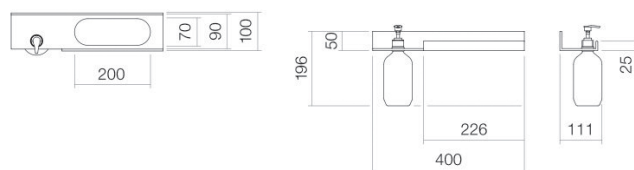

## Eigenschappen

---

Modelbeschrijving	AS.400.HT.R
Artikelnummer	8270321331
Materiaal toebehoren	aluminium gepoedercoat matwit
Afmetingen	b/h/d 400 mm/196 mm/111 mm
Vorm	rechthoekig
Nettogewicht	1 kg
Soort montage	aan de muur hangend
Aanwijzing	uitsparing zeepdispenser links, uitsparing handdoek rechts

Optimaal raakvlak met de waskomuitsparing bij armaturen met verticale uitloop (raakhoek 90°) en met ingebouwde perlator.

### Tekst

Planchet, aan de muur hangend, rechthoekig, b/h/d 400/196/111 mm, aluminium, matwit, gepoedercoat, uitsparing zeepdispenser links, uitsparing handdoek rechts, inclusief bevestigingsset, kunststoffles, zonder pluggen (moet worden aangepast aan de bouwkundige omstandigheden)