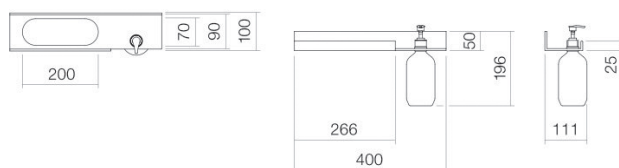

## Eigenschappen

---

Modelbeschrijving	AS.400.HT.L
Artikelnummer	8270221980
Materiaal toebehoren	aluminium gepoedercoat matzwart
Afmetingen	b/h/d 400 mm/196 mm/111 mm
Vorm	rechthoekig
Nettogewicht	1 kg
Soort montage	aan de muur hangend
Aanwijzing	uitsparing zeepdispenser rechts, uitsparing handdoek links

Optimaal raakvlak met de waskomuitsparing bij armaturen met verticale uitloop (raakhoek 90°) en met ingebouwde perlator.

## Product- /aanbestedingstekst

**Planchet**  
**AS.400.HT.L**

**Assist**

Artikelnummer:

8270221980

**Tekst**

Planchet, aan de muur hangend, rechthoekig, b/h/d 400/196/111 mm, aluminium, matzwart, gepoedercoat, uitsparing zeepdispenser rechts, uitsparing handdoek links, inclusief bevestigingsset, kunststoffles, zonder pluggen (moet worden aangepast aan de bouwkundige omstandigheden)