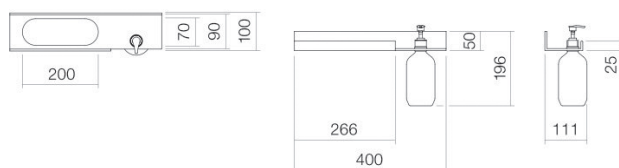

Technical factsheet

Planchet

AS.400.HT.L

Assist

Artikelnummer: 8270221331

Eigenschappen

Modelbeschrijving	AS.400.HT.L
Artikelnummer	8270221331
Materiaal toebehoren	aluminium gepoedercoat matwit
Afmetingen	b/h/d 400 mm/196 mm/111 mm
Vorm	rechthoekig
Nettogewicht	1 kg
Soort montage	aan de muur hangend
Aanwijzing	uitsparing zeepdispenser rechts, uitsparing handdoek links

Optimaal raakvlak met de waskomuitsparing bij armaturen met verticale uitloop (raakhoek 90°) en met ingebouwde perlator.

Doorstroombiagram

Product- /aanbestedingstekst

Planchet
AS.400.HT.L

Assist

Artikelnummer:

8270221331

Tekst

Planchet, aan de muur hangend, rechthoekig, b/h/d 400/196/111 mm, aluminium, matwit, gepoedercoat, uitsparing zeepdispenser rechts, uitsparing handdoek links, inclusief bevestigingsset, kunststoffles, zonder pluggen (moet worden aangepast aan de bouwkundige omstandigheden)
