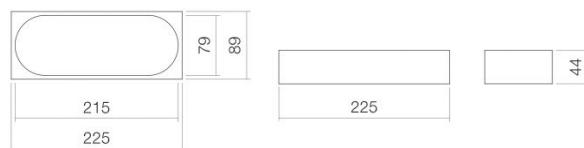

## Eigenschappen

---

Modelbeschrijving

Artikelnummer

Afmetingen

Vorm

Nettogewicht

Aanwijzing

AS.Box2

8267000671

b/h/d 225 mm/44 mm/89 mm

rechthoekig

0,4 kg

met ovale uitsparing, breedte ca. 215 mm

Optimaal raakvlak met de waskomuitsparing bij armaturen met verticale uitloop (raakhoek 90°) en met ingebouwde perlator.

### Tekst

Box, rechthoekig, b/h/d 225/44/89 mm, amerikaans noten, geolied, met ovale uitsparing, breedte ca. 215 mm