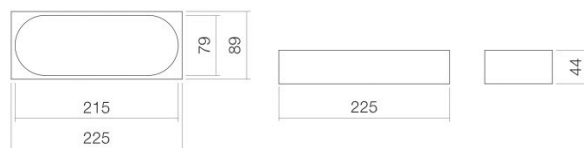

Fiche technique

Boîte

AS.Box2

Assist

Article Numéro: 8267000671

Propriétés

Description du modèle	AS.Box2
Article Numéro	8267000671
Dimensions	l/h/p 225 mm/44 mm/89 mm
Formulaire	rectangulaire
Poids net	0,4 kg
Remarque	avec découpe ovale, largeur d'env. 215 mm

Impact optimal sur le bassin de la vasque avec les robinetteries à sortie verticale (angle d'impact 90°) et mousseur intégré.

Diagramme de débit

Texte produit / d'appel d'offres

Boîte
AS.Box2
Assist

Article Numéro:

8267000671

Aide

Boîte, rectangulaire, l/h/p 225/44/89 mm, noyer américain, surface huilée, avec découpe ovale, largeur d'env. 215 mm