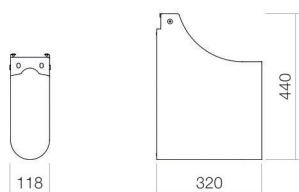

Afmetingen

Nettogewicht

Aanwijzing

SV.WF20.3.4

8114000980

b/h/d 118 mm/440 mm/320 mm

2,25 kg

passend voor: WP.WF20.3, WP.WF20.4

Optimaal raakvlak met de waskomsparing bij armaturen met verticale uitloop (raakhoek 90°) en met ingebouwde perlator.

Doorstroomdiagram

Product- /aanbestedingstekst

Sifonbekleding

SV.WF20.3.4

WF-Serie (Work.Frame)

Artikelnummer:

8114000980

Tekst

Sifonbekleding, b/h/d 118/440/320 mm, matzwart, gepoedercoat, passend voor: WP.WF20.3, WP.WF20.4