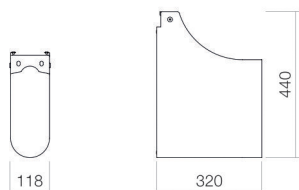

Artikelnummer

Afmetingen

Nettogewicht

Aanwijzing

SV.WF20.3.4

8114000980

b/h/d 118 mm/440 mm/320 mm

2,25 kg

passend voor: WP.WF20.3, WP.WF20.4

Optimaal raakvlak met de waskuitsparing bij armaturen met verticale uitloop (raakhoek 90°) en met ingebouwde perlator.

Doorstroomdiagram

Product- /aanbestedingstekst

Sifonbekleding

SV.WF20.3.4

WF-Serie (Work.Frame)

Artikelnummer:

8114000980

Tekst

Sifonbekleding, b/h/d 118/440/320 mm, matzwart, gepoedercoat, passend voor: WP.WF20.3, WP.WF20.4