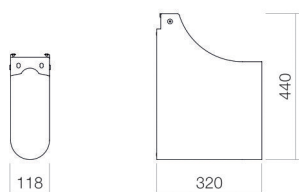

Fiche technique

Cache-siphon

SV.WF20.3.4

WF-Serie (Work.Frame)

Article Numéro:

8114000980

Propriétés

Description du modèle	SV.WF20.3.4
Article Numéro	8114000980
Dimensions	l/h/p 118 mm/440 mm/320 mm
Poids net	2,25 kg
Remarque	adapté pour: WP.WF20.3, WP.WF20.4

Impact optimal sur le bassin de la vasque avec les robinetteries à sortie verticale (angle d'impact 90°) et mousseur intégré.

Diagramme de débit

Texte produit / d'appel d'offres

Cache-siphon

SV.WF20.3.4

WF-Serie (Work.Frame)

Article Numéro:

8114000980

Aide

Cache-siphon, l/h/p 118/440/320 mm, noir mat, thermolaqué, adapté pour: WP.WF20.3, WP.WF20.4