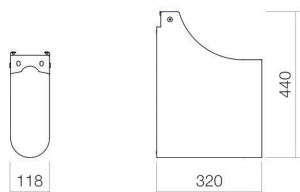

## Propriétés

---

Description du modèle	SV.WF20.3.4
Article Numéro	8114000980
Dimensions	l/h/p 118 mm/440 mm/320 mm
Poids net	2,25 kg
Remarque	adapté pour: WP.WF20.3, WP.WF20.4

Impact optimal sur le bassin de la vasque avec les robinetteries à sortie verticale (angle d'impact 90°) et mousseur intégré.

### Aide

Cache-siphon, l/h/p 118/440/320 mm, noir mat, thermolaqué, adapté pour: WP.WF20.3, WP.WF20.4