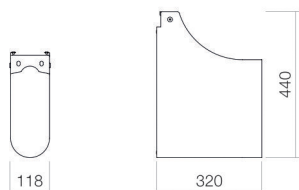

Afmetingen

Nettogewicht

Aanwijzing

SV.WF20.3.4

8114000980

b/h/d 118 mm/440 mm/320 mm

2,25 kg

passend voor: WP.WF20.3, WP.WF20.4

Optimaal raakvlak met de waskuitsparing bij armaturen met verticale uitloop (raakhoek 90°) en met ingebouwde perlator.

Doorstroomdiagram

Product- /aanbestedingstekst

Sifonbekleding

SV.WF20.3.4

WF-Serie (Work.Frame)

Artikelnummer:

8114000980

Tekst

Sifonbekleding, b/h/d 118/440/320 mm, matzwart, gepoedercoat, passend voor: WP.WF20.3, WP.WF20.4