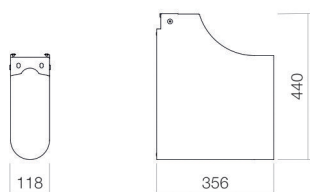

## Eigenschappen

---

Modelbeschrijving

Artikelnummer

Afmetingen

Nettogewicht

Aanwijzing

SV.WF20.1.2

8113000980

b/h/d 118 mm/440 mm/356 mm

2,25 kg

passend voor: WP.WF20.1, WP.WF20.2

hoek klepafstand maximaal 80 mm

Optimaal raakvlak met de waskuitsparing bij armaturen met verticale uitloop (raakhoek 90°) en met ingebouwde perlator.

### Tekst

Sifonbekleding, b/h/d 118/440/356 mm, matzwart, gepoedercoat, passend voor: WP.WF20.1, WP.WF20.2, hoek  
klepafstand maximaal 80 mm

---