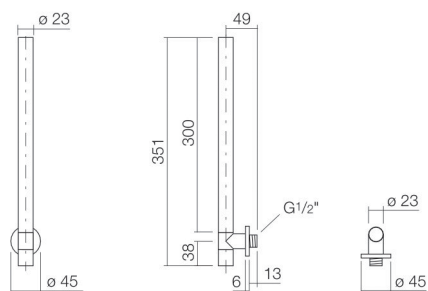

## Propriétés

---

Description du modèle

EV.3

Article Numéro

8110000978

Dimensions

l/h/p 45 mm/351 mm/49 mm

Poids net

1 kg

Impact optimal sur le bassin de la vasque avec les robinetteries à sortie verticale (angle d'impact 90°) et mousseur intégré.

### Aide

Cache pour robinet angulaire, l/h/p 45/351/49 mm, chromé