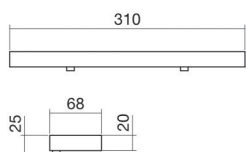

Technical factsheet

Lamp

LE.7

Lampen

Artikelnummer: 8017000978

Eigenschappen

Modelbeschrijving	LE.7
Artikelnummer	8017000978
Afmetingen	b/h/d 310 mm/20 mm/68 mm
Vorm	rechthoekig
Nettogewicht	0,6 kg
Bollen	LED
Energieefficiëntieklasse	G
Lichtbesturing	Tuimelschakelaar bij de spiegel
Veiligheidsklasse	III
Veiligheidstype	IP20
Aanwijzing	AC220-240V – 50/60Hz / 4,5W als combinatie met Alape SP-spiegel frame verchromd LED 4,5 Watt, lichtkleur 4.000 Kelvin

Optimaal raakvlak met de waskuitsparing bij armaturen met verticale uitloop (raakhoek 90°) en met ingebouwde perlator.

Doorstroombdiagram

Product- /aanbestedingstekst

Lamp

LE.7

Lampen

Artikelnummer:

8017000978

Tekst

Lamp, rechthoekig, b/h/d 310/20/68 mm, frame verchromd, LED 4,5 Watt, lichtkleur 4.000 Kelvin, LED-converter, als combinatie met Alape SP-spiegel
