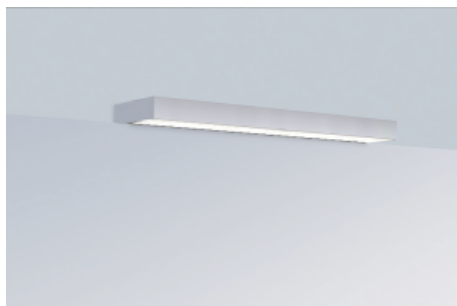

Technical factsheet

Lamp

LE.7

Lampen

Artikelnummer: 8017000978

Eigenschappen

Modelbeschrijving	LE.7
Artikelnummer	8017000978
Afmetingen	b/h/d 310 mm/20 mm/68 mm
Vorm	rechthoekig
Nettogewicht	0,6 kg
Bollen	LED
Energieefficiëntieklasse	G
Lichtbesturing	Tuimelschakelaar bij de spiegel
Veiligheidsklasse	III
Veiligheidstype	IP20
Aanwijzing	AC220-240V – 50/60Hz / 4,5W als combinatie met Alape SP-spiegel frame verchromd LED 4,5 Watt, lichtkleur 4.000 Kelvin

Optimaal raakvlak met de waskuitsparing bij armaturen met verticale uitloop (raakhoek 90°) en met ingebouwde perlator.

Doorstroombdiagram

Product- /aanbestedingstekst

Lamp

LE.7

Lampen

Artikelnummer:

8017000978

Tekst

Lamp, rechthoekig, b/h/d 310/20/68 mm, frame verchromd, LED 4,5 Watt, lichtkleur 4.000 Kelvin, LED-converter, als combinatie met Alape SP-spiegel
