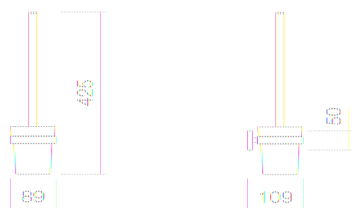

Fiche technique

Porte-balai

N:xt

Article Numéro: 7900813978

Propriétés

Article Numéro	7900813978
Dimensions	l/h/p 89 mm/425 mm/109 mm
Formulaire	circulaire
Poids net	0,9 kg
Type de montage	suspendu au mur
Remarque	coupe en verre mat tête de brosse, blanche

Impact optimal sur le bassin de la vasque avec les robinetteries à sortie verticale (angle d'impact 90°) et mousseur intégré.

Diagramme de débit

Texte produit / d'appel d'offres

Porte-balai

N:xt

Article Numéro:

7900813978

Aide

Porte-balai, suspendu au mur, circulaire, l/h/p 89/425/109 mm, chromé, coupe en verre mat, tête de brosse, blanche, avec kit de fixation
