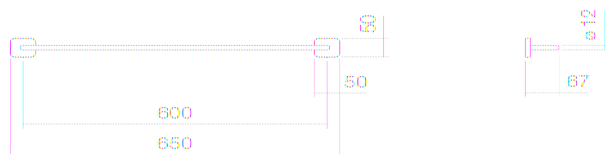

Fiche technique

Porte-serviette de bain

N:xt

Article Numéro: 7900809978

Propriétés

Article Numéro	7900809978
Dimensions	l/h/p 600 mm/50 mm/67 mm
Formulaire	rectangulaire
Poids net	0,5 kg
Type de montage	suspendu au mur

Impact optimal sur le bassin de la vasque avec les robinetteries à sortie verticale (angle d'impact 90°) et mousseur intégré.

Diagramme de débit

Texte produit / d'appel d'offres

Porte-serviette de bain

N:xt

Article Numéro:

7900809978

Aide

Porte-serviette de bain, suspendu au mur, rectangulaire, l/h/p 600/50/67 mm, chromé, avec kit de fixation