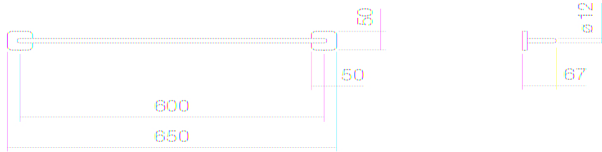

Technisches Datenblatt

Badetuchhalter

N:xt

Artikelnummer: 7900809978

Eigenschaften

Artikelnummer	7900809978
Abmessungen	B/H/T 600 mm/50 mm/67 mm
Form	rechteckig
Nettogewicht	0,5 kg
Montageart	wandhängend

Optimales Auftreffen auf der Beckenmulde bei Armaturen mit senkrechtem Auslauf (Auftrittswinkel 90°) und mit eingebautem Perlator.

Durchflussdiagramm

Produkt- /Ausschreibungstext

Badetuchhalter

N:xt

Artikelnummer:

7900809978

Text

Badetuchhalter, wandhängend, rechteckig, B/H/T 600/50/67 mm, verchromt, inklusive Befestigungsset