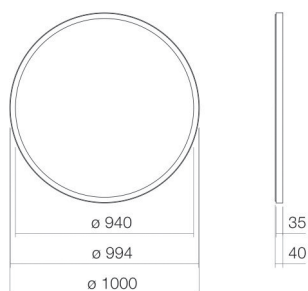

Fiche technique

Miroir design
SP.FR1000.R1
Miroirs design
Article Numéro:

6746001899

Propriétés

Description du modèle	SP.FR1000.R1
Article Numéro	6746001899
Matériau accessoires	aluminium thermolaqué noir mat
Dimensions	l/h/p 1000 mm/1000 mm/40 mm
Formulaire	circulaire
Poids net	5,5 kg
Type de montage	suspendu au mur
Ampoules	LED
Classe d'efficacité énergétique	E
Contrôle de la lumière	Variateur sensible
Classe de protection	I
Indice de protection	IP44
Remarque	230V / 50Hz, max. 15W éclairage LED indirect sur tout le pourtour, intensité réglable 15 watts, température de couleur 4 000 Kelvins

Impact optimal sur le bassin de la vasque avec les robinetteries à sortie verticale (angle d'impact 90°) et mousseur intégré.

Diagramme de débit

Texte produit / d'appel d'offres

Miroir design
SP.FR1000.R1
Miroirs design
Article Numéro:

6746001899

Aide

Miroir design, suspendu au mur, circulaire, l/h/p 1000/1000/40 mm, aluminium, noir mat, thermolaqué, éclairage LED indirect sur tout le pourtour, intensité réglable, 15 watts, température de couleur 4 000 Kelvins, avec kit de fixation, convertisseur LED avec interrupteur tactile et fonction d'extension, sans cheville (doit être adapté aux conditions de montage sur site)
