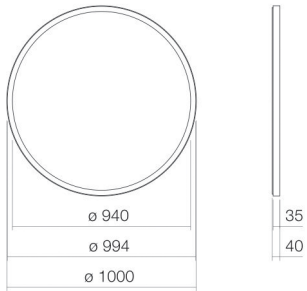

## Eigenschaften

---

Modellbeschreibung

Artikelnummer

Material Zubehör

Abmessungen

Form

Nettogewicht

6746001899

Aluminium

pulverbeschichtet

mattschwarz

B/H/T 1000 mm/1000 mm/40 mm

rund

5,5 kg

wandhängend

Optimales Auftreffen auf der Beckenmulde bei Armaturen mit senkrechtem Auslauf (Auftreffwinkel 90°) und mit eingebautem Perlator.

---

Designspiegel, wandhängend, rund, B/H/T 1000/1000/40 mm, Aluminium, mattschwarz, pulverbeschichtet, umlaufend indirektes LED-Licht, dimmbar, 15 Watt, Lichtfarbe 4.000 Kelvin, inklusive Befestigungsset, LED-Konverter, Touch-Schalter und Nebenstellenfunktion, ohne Dübel (ist den baulichen Gegebenheiten anzupassen)