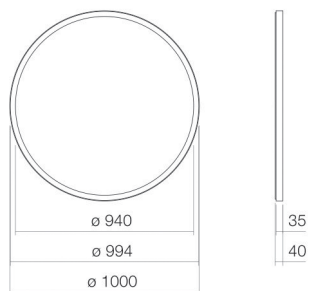

Fiche technique

Miroir design
SP.FR1000.R1
Miroirs design
Article Numéro:

6746001331

Propriétés

Description du modèle	SP.FR1000.R1
Article Numéro	6746001331
Matériau accessoires	aluminium thermolaqué blanc mat
Dimensions	l/h/p 1000 mm/1000 mm/40 mm
Formulaire	circulaire
Poids net	5,5 kg
Type de montage	suspendu au mur
Ampoules	LED
Classe d'efficacité énergétique	E
Contrôle de la lumière	Variateur sensible
Classe de protection	I
Indice de protection	IP44
Remarque	230V / 50Hz, max. 15W éclairage LED indirect sur tout le pourtour, intensité réglable 15 watts, température de couleur 4 000 Kelvins

Impact optimal sur le bassin de la vasque avec les robinetteries à sortie verticale (angle d'impact 90°) et mousseur intégré.

Diagramme de débit

Texte produit / d'appel d'offres

Miroir design
SP.FR1000.R1
Miroirs design
Article Numéro:

6746001331

Aide

Miroir design, suspendu au mur, circulaire, l/h/p 1000/1000/40 mm, aluminium, blanc mat, thermolaqué, éclairage LED indirect sur tout le pourtour, intensité réglable, 15 watts, température de couleur 4 000 Kelvins, avec kit de fixation, convertisseur LED avec interrupteur tactile et fonction d'extension, sans cheville (doit être adapté aux conditions de montage sur site)
