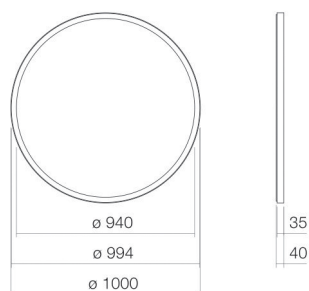

## Fiche technique

---

**Miroir design**  
**SP.FR1000.R1**  
**Miroirs design**  
Article Numéro:

6746001331

## Propriétés

---

Description du modèle	SP.FR1000.R1
Article Numéro	6746001331
Matériau accessoires	aluminium thermolaqué blanc mat
Dimensions	l/h/p 1000 mm/1000 mm/40 mm
Formulaire	circulaire
Poids net	5,5 kg
Type de montage	suspendu au mur
Ampoules	LED
Classe d'efficacité énergétique	E
Contrôle de la lumière	Variateur sensible
Classe de protection	I
Indice de protection	IP44
Remarque	230V / 50Hz, max. 15W éclairage LED indirect sur tout le pourtour, intensité réglable 15 watts, température de couleur 4 000 Kelvins

Impact optimal sur le bassin de la vasque avec les robinetteries à sortie verticale (angle d'impact 90°) et mousseur intégré.

### Aide

Miroir design, suspendu au mur, circulaire, l/h/p 1000/1000/40 mm, aluminium, blanc mat, thermolaqué, éclairage LED indirect sur tout le pourtour, intensité réglable, 15 watts, température de couleur 4 000 Kelvins, avec kit de fixation, convertisseur LED avec interrupteur tactile et fonction d'extension, sans cheville (doit être adapté aux conditions de montage sur site)