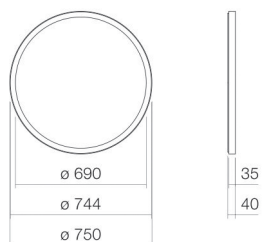

### Miroirs design

Article Numéro: 6745001899

## Propriétés

---

Description du modèle	SP.FR750.R1
Article Numéro	6745001899
Matériau accessoires	aluminium thermolaqué noir mat
Dimensions	l/h/p 750 mm/750 mm/40 mm
Formulaire	circulaire
Poids net	9,5 kg
Type de montage	suspendu au mur
Ampoules	LED
Classe d'efficacité énergétique	E
Contrôle de la lumière	Variateur sensible
Classe de protection	I
Indice de protection	IP44
Remarque	230V / 50Hz, max. 12,3W éclairage LED indirect sur tout le pourtour, intensité réglable 12,3 watts, température de couleur 4 000 Kelvins

Impact optimal sur le bassin de la vasque avec les robinetteries à sortie verticale (angle d'impact 90°) et mousseur intégré.

## Texte produit / d'appel d'offres

**Miroir design**

**SP.FR750.R1**

**Miroirs design**

Article Numéro:

6745001899

**Aide**

Miroir design, suspendu au mur, circulaire, l/h/p 750/750/40 mm, aluminium, noir mat, thermolaqué, éclairage LED indirect sur tout le pourtour, intensité réglable, 12,3 watts, température de couleur 4 000 Kelvins, avec kit de fixation, convertisseur LED avec interrupteur tactile et fonction d'extension, sans cheville (doit être adapté aux conditions de montage sur site)