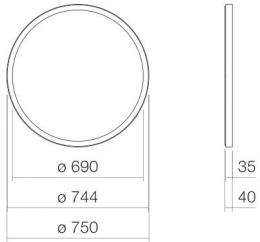

Technisches Datenblatt

Designspiegel

SP.FR750.R1

Designspiegel

Artikelnummer:

6745001899

Eigenschaften

Modellbeschreibung	SP.FR750.R1
Artikelnummer	6745001899
Material Zubehör	Aluminium pulverbeschichtet mattschwarz
Abmessungen	B/H/T 750 mm/750 mm/40 mm
Form	rund
Nettogewicht	9,5 kg
Montageart	wandhängend
Leuchtmittel	LED
Energieeffizienzklasse	E
Lichtsteuerung	Touchdimmer
Schutzklasse	I
Schutzart	IP44
Hinweis	230V / 50Hz, max. 12,3W umlaufend indirektes LED-Licht, dimmbar 12,3 Watt, Lichtfarbe 4.000 Kelvin

Optimales Auftreffen auf der Beckenmulde bei Armaturen mit senkrechtem Auslauf (Auftreffwinkel 90°) und mit eingebautem Perlator.

Durchflussdiagramm

Produkt- /Ausschreibungstext

Designspiegel

SP.FR750.R1

Designspiegel

Artikelnummer:

6745001899

Text

Designspiegel, wandhängend, rund, B/H/T 750/750/40 mm, Aluminium, mattschwarz, pulverbeschichtet, umlaufend indirektes LED-Licht, dimmbar, 12,3 Watt, Lichtfarbe 4.000 Kelvin, inklusive Befestigungsset, LED-Konverter, Touch-Schalter und Nebenstellenfunktion, ohne Dübel (ist den baulichen Gegebenheiten anzupassen)
