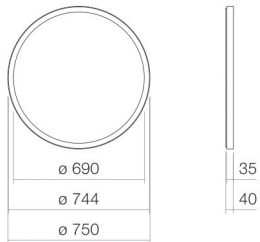

Technisches Datenblatt

Designspiegel

SP.FR750.R1

Designspiegel

Artikelnummer:

6745001899

Eigenschaften

Modellbeschreibung	SP.FR750.R1
Artikelnummer	6745001899
Material Zubehör	Aluminium pulverbeschichtet mattschwarz
Abmessungen	B/H/T 750 mm/750 mm/40 mm
Form	rund
Nettogewicht	9,5 kg
Montageart	wandhängend
Leuchtmittel	LED
Energieeffizienzklasse	E
Lichtsteuerung	Touchdimmer
Schutzklasse	I
Schutzart	IP44
Hinweis	230V / 50Hz, max. 12,3W umlaufend indirektes LED-Licht, dimmbar 12,3 Watt, Lichtfarbe 4.000 Kelvin

Optimales Auftreffen auf der Beckenmulde bei Armaturen mit senkrechtem Auslauf (Auftreffwinkel 90°) und mit eingebautem Perlator.

Durchflussdiagramm

Produkt- /Ausschreibungstext

Designspiegel

SP.FR750.R1

Designspiegel

Artikelnummer:

6745001899

Text

Designspiegel, wandhängend, rund, B/H/T 750/750/40 mm, Aluminium, mattschwarz, pulverbeschichtet, umlaufend indirektes LED-Licht, dimmbar, 12,3 Watt, Lichtfarbe 4.000 Kelvin, inklusive Befestigungsset, LED-Konverter, Touch-Schalter und Nebenstellenfunktion, ohne Dübel (ist den baulichen Gegebenheiten anzupassen)
