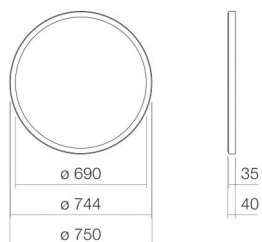

Fiche technique

Miroir design

SP.FR750.R1

Miroirs design

Article Numéro: 6745001899

Propriétés

Description du modèle	SP.FR750.R1
Article Numéro	6745001899
Matériau accessoires	aluminium thermolaqué noir mat
Dimensions	l/h/p 750 mm/750 mm/40 mm
Formulaire	circulaire
Poids net	9,5 kg
Type de montage	suspendu au mur
Ampoules	LED
Classe d'efficacité énergétique	E
Contrôle de la lumière	Variateur sensitif
Classe de protection	I
Indice de protection	IP44
Remarque	230V / 50Hz, max. 12,3W éclairage LED indirect sur tout le pourtour, intensité réglable 12,3 watts, température de couleur 4 000 Kelvins

Impact optimal sur le bassin de la vasque avec les robinetteries à sortie verticale (angle d'impact 90°) et mousseur intégré.

Diagramme de débit

Texte produit / d'appel d'offres

Miroir design

SP.FR750.R1

Miroirs design

Article Numéro:

6745001899

Aide

Miroir design, suspendu au mur, circulaire, l/h/p 750/750/40 mm, aluminium, noir mat, thermolaqué, éclairage LED indirect sur tout le pourtour, intensité réglable, 12,3 watts, température de couleur 4 000 Kelvins, avec kit de fixation, convertisseur LED avec interrupteur tactile et fonction d'extension, sans cheville (doit être adapté aux conditions de montage sur site)
