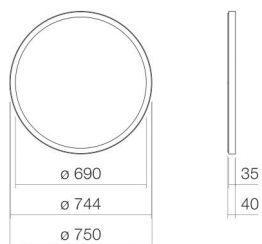

Fiche technique

Miroir design

SP.FR750.R1

Miroirs design

Article Numéro: 6745001331

Propriétés

Description du modèle	SP.FR750.R1
Article Numéro	6745001331
Matériau accessoires	aluminium thermolaqué blanc mat
Dimensions	l/h/p 750 mm/750 mm/40 mm
Formulaire	circulaire
Poids net	9,5 kg
Type de montage	suspendu au mur
Ampoules	LED
Classe d'efficacité énergétique	E
Contrôle de la lumière	Variateur sensible
Classe de protection	I
Indice de protection	IP44
Remarque	230V / 50Hz, max. 12,3W éclairage LED indirect sur tout le pourtour, intensité réglable 12,3 watts, température de couleur 4 000 Kelvins

Impact optimal sur le bassin de la vasque avec les robinetteries à sortie verticale (angle d'impact 90°) et mousseur intégré.

Diagramme de débit

Texte produit / d'appel d'offres

Miroir design

SP.FR750.R1

Miroirs design

Article Numéro:

6745001331

Aide

Miroir design, suspendu au mur, circulaire, l/h/p 750/750/40 mm, aluminium, blanc mat, thermolaqué, éclairage LED indirect sur tout le pourtour, intensité réglable, 12,3 watts, température de couleur 4 000 Kelvins, avec kit de fixation, convertisseur LED avec interrupteur tactile et fonction d'extension, sans cheville (doit être adapté aux conditions de montage sur site)
