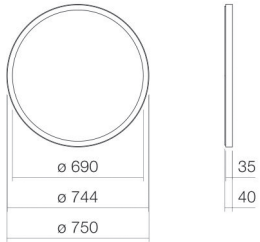

Technisches Datenblatt

Designspiegel

SP.FR750.R1

Designspiegel

Artikelnummer:

6745001331

Eigenschaften

Modellbeschreibung	SP.FR750.R1
Artikelnummer	6745001331
Material Zubehör	Aluminium pulverbeschichtet mattweiß
Abmessungen	B/H/T 750 mm/750 mm/40 mm
Form	rund
Nettogewicht	9,5 kg
Montageart	wandhängend
Leuchtmittel	LED
Energieeffizienzklasse	E
Lichtsteuerung	Touchdimmer
Schutzklasse	I
Schutzart	IP44
Hinweis	230V / 50Hz, max. 12,3W umlaufend indirektes LED-Licht, dimmbar 12,3 Watt, Lichtfarbe 4.000 Kelvin

Optimales Auftreffen auf der Beckenmulde bei Armaturen mit senkrechtem Auslauf (Auftreffwinkel 90°) und mit eingebautem Perlator.

Durchflussdiagramm

Produkt- /Ausschreibungstext

Designspiegel

SP.FR750.R1

Designspiegel

Artikelnummer:

6745001331

Text

Designspiegel, wandhängend, rund, B/H/T 750/750/40 mm, Aluminium, mattweiß, pulverbeschichtet, umlaufend indirektes LED-Licht, dimmbar, 12,3 Watt, Lichtfarbe 4.000 Kelvin, inklusive Befestigungsset, LED-Konverter, Touch-Schalter und Nebenstellenfunktion, ohne Dübel (ist den baulichen Gegebenheiten anzupassen)
