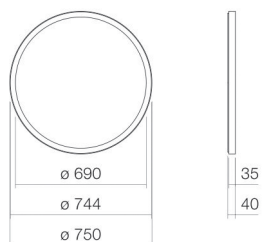

Fiche technique

Miroir design

SP.FR750.R1

Miroirs design

Article Numéro: 6745001331

Propriétés

Description du modèle	SP.FR750.R1
Article Numéro	6745001331
Matériau accessoires	aluminium thermolaqué blanc mat
Dimensions	l/h/p 750 mm/750 mm/40 mm
Formulaire	circulaire
Poids net	9,5 kg
Type de montage	suspendu au mur
Ampoules	LED
Classe d'efficacité énergétique	E
Contrôle de la lumière	Variateur sensible
Classe de protection	I
Indice de protection	IP44
Remarque	230V / 50Hz, max. 12,3W éclairage LED indirect sur tout le pourtour, intensité réglable 12,3 watts, température de couleur 4 000 Kelvins

Impact optimal sur le bassin de la vasque avec les robinetteries à sortie verticale (angle d'impact 90°) et mousseur intégré.

Diagramme de débit

Texte produit / d'appel d'offres

Miroir design

SP.FR750.R1

Miroirs design

Article Numéro:

6745001331

Aide

Miroir design, suspendu au mur, circulaire, l/h/p 750/750/40 mm, aluminium, blanc mat, thermolaqué, éclairage LED indirect sur tout le pourtour, intensité réglable, 12,3 watts, température de couleur 4 000 Kelvins, avec kit de fixation, convertisseur LED avec interrupteur tactile et fonction d'extension, sans cheville (doit être adapté aux conditions de montage sur site)
