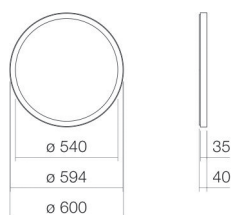

Fiche technique

Miroir design
SP.FR600.R1
Miroirs design
Article Numéro:

6744001899

Propriétés

Description du modèle	SP.FR600.R1
Article Numéro	6744001899
Matériau accessoires	aluminium thermolaqué noir mat
Dimensions	l/h/p 600 mm/600 mm/40 mm
Formulaire	circulaire
Poids net	8 kg
Type de montage	suspendu au mur
Ampoules	LED
Classe d'efficacité énergétique	E
Contrôle de la lumière	Variateur sensible
Classe de protection	I
Indice de protection	IP44
Remarque	230V / 50Hz, max. 9,3W éclairage LED indirect sur tout le pourtour, intensité réglable 9,3 watts, température de couleur 4 000 Kelvins

Impact optimal sur le bassin de la vasque avec les robinetteries à sortie verticale (angle d'impact 90°) et mousseur intégré.

Diagramme de débit

Texte produit / d'appel d'offres

Miroir design

SP.FR600.R1

Miroirs design

Article Numéro:

6744001899

Aide

Miroir design, suspendu au mur, circulaire, l/h/p 600/600/40 mm, aluminium, noir mat, thermolaqué, éclairage LED indirect sur tout le pourtour, intensité réglable, 9,3 watts, température de couleur 4 000 Kelvins, avec kit de fixation, convertisseur LED avec interrupteur tactile et fonction d'extension, sans cheville (doit être adapté aux conditions de montage sur site)
