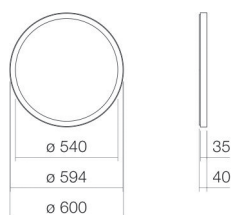

### Miroirs design

Article Numéro: 6744001331

## Propriétés

---

Description du modèle	SP.FR600.R1
Article Numéro	6744001331
Matériau accessoires	aluminium thermolaqué blanc mat
Dimensions	l/h/p 600 mm/600 mm/40 mm
Formulaire	circulaire
Poids net	8 kg
Type de montage	suspendu au mur
Ampoules	LED
Classe d'efficacité énergétique	E
Contrôle de la lumière	Variateur sensible
Classe de protection	I
Indice de protection	IP44
Remarque	230V / 50Hz, max. 9,3W éclairage LED indirect sur tout le pourtour, intensité réglable 9,3 watts, température de couleur 4 000 Kelvins

Impact optimal sur le bassin de la vasque avec les robinetteries à sortie verticale (angle d'impact 90°) et mousseur intégré.

### Aide

Miroir design, suspendu au mur, circulaire, l/h/p 600/600/40 mm, aluminium, blanc mat, thermolaqué, éclairage LED indirect sur tout le pourtour, intensité réglable, 9,3 watts, température de couleur 4 000 Kelvins, avec kit de fixation, convertisseur LED avec interrupteur tactile et fonction d'extension, sans cheville (doit être adapté aux conditions de montage sur site)