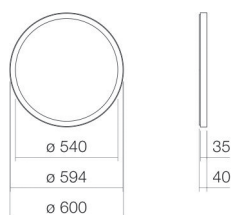

Doorstroombiagram

Product- /aanbestedingstekst

Designspiegel

SP.FR600.R1

Designspiegels

Artikelnummer:

6744001331

Tekst