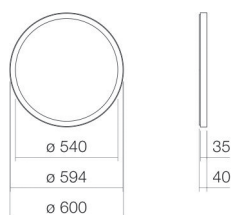

## Fiche technique

---

**Miroir design**

**SP.FR600.R1**

**Miroirs design**

Article Numéro: 6744001331

## Propriétés

---

Description du modèle	SP.FR600.R1
Article Numéro	6744001331
Matériau accessoires	aluminium thermolaqué blanc mat
Dimensions	l/h/p 600 mm/600 mm/40 mm
Formulaire	circulaire
Poids net	8 kg
Type de montage	suspendu au mur
Ampoules	LED
Classe d'efficacité énergétique	E
Contrôle de la lumière	Variateur sensible
Classe de protection	I
Indice de protection	IP44
Remarque	230V / 50Hz, max. 9,3W éclairage LED indirect sur tout le pourtour, intensité réglable 9,3 watts, température de couleur 4 000 Kelvins

Impact optimal sur le bassin de la vasque avec les robinetteries à sortie verticale (angle d'impact 90°) et mousseur intégré.

### Aide

Miroir design, suspendu au mur, circulaire, l/h/p 600/600/40 mm, aluminium, blanc mat, thermolaqué, éclairage LED indirect sur tout le pourtour, intensité réglable, 9,3 watts, température de couleur 4 000 Kelvins, avec kit de fixation, convertisseur LED avec interrupteur tactile et fonction d'extension, sans cheville (doit être adapté aux conditions de montage sur site)