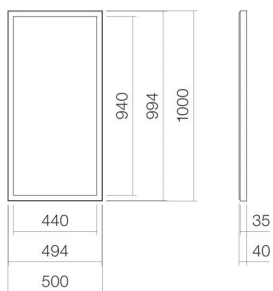

Technical factsheet

Designspiegel

SP.FR500.S1

Designspiegels

Artikelnummer: 6742001899

Eigenschappen

Modelbeschrijving	SP.FR500.S1
Artikelnummer	6742001899
Materiaal toebehoren	aluminium gepoedercoat matzwart
Afmetingen	b/h/d 500 mm/1000 mm/40 mm
Vorm	rechthoekig
Nettogewicht	5,5 kg
Soort montage	aan de muur hangend
Bollen	LED
Energieefficiëntieklasse	E
Lichtbesturing	Touchdimmer
Veiligheidsklasse	I
Veiligheidstype	IP44
Aanwijzing	230V / 50Hz, max. 14W rondlopend indirect LED-licht, dimbaar 14 Watt, lichtkleur 4.000 Kelvin

Optimaal raakvlak met de waskomsparing bij armaturen met verticale uitloop (raakhoek 90°) en met ingebouwde perlator.

Doorstroombdiagram

Product- /aanbestedingstekst

Designspiegel

SP.FR500.S1

Designspiegels

Artikelnummer:

6742001899

Tekst

Designspiegel, aan de muur hangend, rechthoekig, b/h/d 500/1000/40 mm, aluminium, matzwart, gepoedercoat, rondlopend indirect LED-licht, dimbaar, 14 Watt, lichtkleur 4.000 Kelvin, inclusief bevestigingsset, LED-converter, touchschakelaar en extra functies, zonder pluggen (moet worden aangepast aan de bouwkundige omstandigheden)
