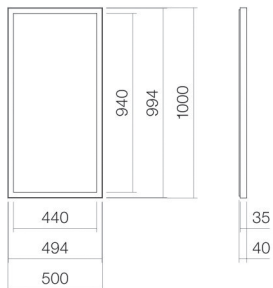

Fiche technique

Miroir design
SP.FR500.S1
Miroirs design
Article Numéro:

6742001899

Propriétés

Description du modèle	SP.FR500.S1
Article Numéro	6742001899
Matériau accessoires	aluminium thermolaqué noir mat
Dimensions	l/h/p 500 mm/1000 mm/40 mm
Formulaire	rectangulaire
Poids net	5,5 kg
Type de montage	suspendu au mur
Ampoules	LED
Classe d'efficacité énergétique	E
Contrôle de la lumière	Variateur sensible
Classe de protection	I
Indice de protection	IP44
Remarque	230V / 50Hz, max. 14W éclairage LED indirect sur tout le pourtour, intensité réglable 14 watts, température de couleur 4 000 Kelvins

Impact optimal sur le bassin de la vasque avec les robinetteries à sortie verticale (angle d'impact 90°) et mousseur intégré.

Diagramme de débit

Texte produit / d'appel d'offres

Miroir design

SP.FR500.S1

Miroirs design

Article Numéro:

6742001899

Aide

Miroir design, suspendu au mur, rectangulaire, l/h/p 500/1000/40 mm, aluminium, noir mat, thermolaqué, éclairage LED indirect sur tout le pourtour, intensité réglable, 14 watts, température de couleur 4 000 Kelvins, avec kit de fixation, convertisseur LED avec interrupteur tactile et fonction d'extension, sans cheville (doit être adapté aux conditions de montage sur site)
