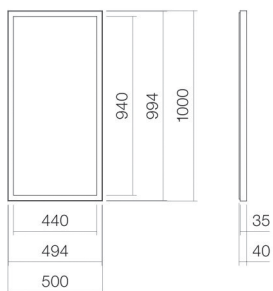

Technical factsheet

Designspiegel

SP.FR500.S1

Designspiegels

Artikelnummer: 6742001899

Eigenschappen

Modelbeschrijving	SP.FR500.S1
Artikelnummer	6742001899
Materiaal toebehoren	aluminium gepoedercoat matzwart
Afmetingen	b/h/d 500 mm/1000 mm/40 mm
Vorm	rechthoekig
Nettogewicht	5,5 kg
Soort montage	aan de muur hangend
Bollen	LED
Energieefficiëntieklasse	E
Lichtbesturing	Touchdimmer
Veiligheidsklasse	I
Veiligheidstype	IP44
Aanwijzing	230V / 50Hz, max. 14W rondlopend indirect LED-licht, dimbaar 14 Watt, lichtkleur 4.000 Kelvin

Optimaal raakvlak met de waskomuitsparing bij armaturen met verticale uitloop (raakhoek 90°) en met ingebouwde perlator.

Doorstroombdiagram

Product- /aanbestedingstekst

Designspiegel

SP.FR500.S1

Designspiegels

Artikelnummer:

6742001899

Tekst

Designspiegel, aan de muur hangend, rechthoekig, b/h/d 500/1000/40 mm, aluminium, matzwart, gepoedercoat, rondlopend indirect LED-licht, dimbaar, 14 Watt, lichtkleur 4.000 Kelvin, inclusief bevestigingsset, LED-converter, touchschakelaar en extra functies, zonder pluggen (moet worden aangepast aan de bouwkundige omstandigheden)
