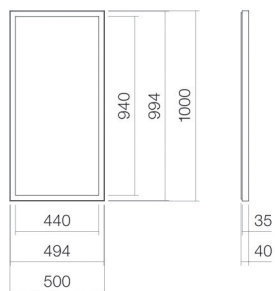

Fiche technique

Miroir design

SP.FR500.S1

Miroirs design

Article Numéro: 6742001899

Propriétés

Description du modèle	SP.FR500.S1
Article Numéro	6742001899
Matériau accessoires	aluminium thermolaqué noir mat
Dimensions	l/h/p 500 mm/1000 mm/40 mm
Formulaire	rectangulaire
Poids net	5,5 kg
Type de montage	suspendu au mur
Ampoules	LED
Classe d'efficacité énergétique	E
Contrôle de la lumière	Variateur sensible
Classe de protection	I
Indice de protection	IP44
Remarque	230V / 50Hz, max. 14W éclairage LED indirect sur tout le pourtour, intensité réglable 14 watts, température de couleur 4 000 Kelvins

Impact optimal sur le bassin de la vasque avec les robinetteries à sortie verticale (angle d'impact 90°) et mousseur intégré.

Diagramme de débit

Texte produit / d'appel d'offres

Miroir design

SP.FR500.S1

Miroirs design

Article Numéro:

6742001899

Aide

Miroir design, suspendu au mur, rectangulaire, l/h/p 500/1000/40 mm, aluminium, noir mat, thermolaqué, éclairage LED indirect sur tout le pourtour, intensité réglable, 14 watts, température de couleur 4 000 Kelvins, avec kit de fixation, convertisseur LED avec interrupteur tactile et fonction d'extension, sans cheville (doit être adapté aux conditions de montage sur site)
