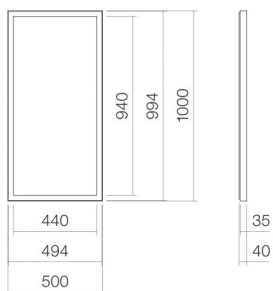

Fiche technique

Miroir design

SP.FR500.S1

Miroirs design

Article Numéro: 6742001331

Propriétés

Description du modèle	SP.FR500.S1
Article Numéro	6742001331
Matériau accessoires	aluminium thermolaqué blanc mat
Dimensions	l/h/p 500 mm/1000 mm/40 mm
Formulaire	rectangulaire
Poids net	5,5 kg
Type de montage	suspendu au mur
Ampoules	LED
Classe d'efficacité énergétique	E
Contrôle de la lumière	Variateur sensible
Classe de protection	I
Indice de protection	IP44
Remarque	230V / 50Hz, max. 14W éclairage LED indirect sur tout le pourtour, intensité réglable 14 watts, température de couleur 4 000 Kelvins

Impact optimal sur le bassin de la vasque avec les robinetteries à sortie verticale (angle d'impact 90°) et mousseur intégré.

Diagramme de débit

Texte produit / d'appel d'offres

Miroir design

SP.FR500.S1

Miroirs design

Article Numéro:

6742001331

Aide

Miroir design, suspendu au mur, rectangulaire, l/h/p 500/1000/40 mm, aluminium, blanc mat, thermolaqué, éclairage LED indirect sur tout le pourtour, intensité réglable, 14 watts, température de couleur 4 000 Kelvins, avec kit de fixation, convertisseur LED avec interrupteur tactile et fonction d'extension, sans cheville (doit être adapté aux conditions de montage sur site)
