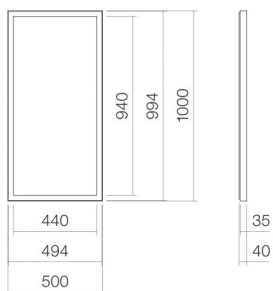

Fiche technique

Miroir design
SP.FR500.S1
Miroirs design
Article Numéro:

6742001331

Propriétés

Description du modèle	SP.FR500.S1
Article Numéro	6742001331
Matériau accessoires	aluminium thermolaqué blanc mat
Dimensions	l/h/p 500 mm/1000 mm/40 mm
Formulaire	rectangulaire
Poids net	5,5 kg
Type de montage	suspendu au mur
Ampoules	LED
Classe d'efficacité énergétique	E
Contrôle de la lumière	Variateur sensible
Classe de protection	I
Indice de protection	IP44
Remarque	230V / 50Hz, max. 14W éclairage LED indirect sur tout le pourtour, intensité réglable 14 watts, température de couleur 4 000 Kelvins

Impact optimal sur le bassin de la vasque avec les robinetteries à sortie verticale (angle d'impact 90°) et mousseur intégré.

Diagramme de débit

Texte produit / d'appel d'offres

Miroir design

SP.FR500.S1

Miroirs design

Article Numéro:

6742001331

Aide

Miroir design, suspendu au mur, rectangulaire, l/h/p 500/1000/40 mm, aluminium, blanc mat, thermolaqué, éclairage LED indirect sur tout le pourtour, intensité réglable, 14 watts, température de couleur 4 000 Kelvins, avec kit de fixation, convertisseur LED avec interrupteur tactile et fonction d'extension, sans cheville (doit être adapté aux conditions de montage sur site)
