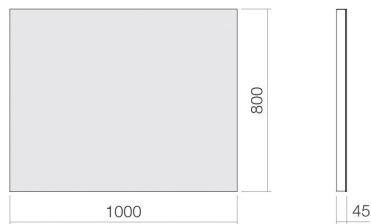

Technical factsheet

Spiegel

SP.2 - 1000 mm

Spiegels

Artikelnummer: 6736001899

Eigenschappen

Modelbeschrijving	SP.2 - 1000 mm
Artikelnummer	6736001899
Afmetingen	b/h/d 1000 mm/800 mm/45 mm
Vorm	rechthoekig
Nettogewicht	14 kg
Soort montage	aan de muur hangend
Lichtbesturing	Tuimelschakelaar
Aanwijzing	frame aluminium

Optimaal raakvlak met de waskomsparing bij armaturen met verticale uitloop (raakhoek 90°) en met ingebouwde perlator.

Doorstroombdiagram

Product- /aanbestedingstekst

Spiegel
SP.2 - 1000 mm
Spiegels
Artikelnummer:

6736001899

Tekst

Spiegel, aan de muur hangend, rechthoekig, b/h/d 1000/800/45 mm, frame aluminium, inclusief bevestigingsset, railsysteem voor optionele opname van lamp LE.2/ LE.3
