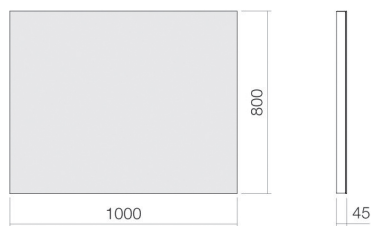

Technical factsheet

Spiegel

SP.2 - 1000 mm

Spiegels

Artikelnummer: 6736001899

Eigenschappen

Modelbeschrijving	SP.2 - 1000 mm
Artikelnummer	6736001899
Afmetingen	b/h/d 1000 mm/800 mm/45 mm
Vorm	rechthoekig
Nettogewicht	14 kg
Soort montage	aan de muur hangend
Lichtbesturing	Tuimelschakelaar
Aanwijzing	frame aluminium

Optimaal raakvlak met de waskomsparing bij armaturen met verticale uitloop (raakhoek 90°) en met ingebouwde perlator.

Doorstroombdiagram

Product- /aanbestedingstekst

Spiegel
SP.2 - 1000 mm
Spiegels
Artikelnummer:

6736001899

Tekst

Spiegel, aan de muur hangend, rechthoekig, b/h/d 1000/800/45 mm, frame aluminium, inclusief bevestigingsset, railsysteem voor optionele opname van lamp LE.2/ LE.3
