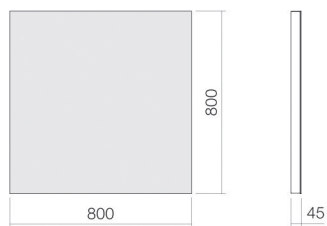

Technical factsheet

Spiegel

SP.2 - 800 mm

Spiegels

Artikelnummer: 6736000899

Eigenschappen

Modelbeschrijving	SP.2 - 800 mm
Artikelnummer	6736000899
Afmetingen	b/h/d 800 mm/800 mm/45 mm
Vorm	rechthoekig
Nettogewicht	14 kg
Soort montage	aan de muur hangend
Lichtbesturing	Tuimelschakelaar
Aanwijzing	frame aluminium

Optimaal raakvlak met de waskomsparing bij armaturen met verticale uitloop (raakhoek 90°) en met ingebouwde perlator.

Doorstroombdiagram

Product- /aanbestedingstekst

Spiegel
SP.2 - 800 mm
Spiegels
Artikelnummer:

6736000899

Tekst

Spiegel, aan de muur hangend, rechthoekig, b/h/d 800/800/45 mm, frame aluminium, inclusief bevestigingsset, railsysteem voor optionele opname van lamp LE.2/ LE.3
