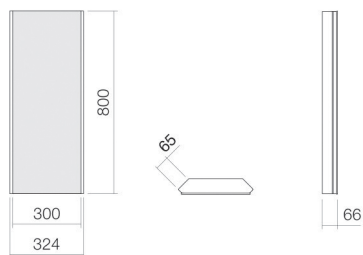

Technical factsheet

Hoekspiegel

SP.300C

Spiegels

Artikelnummer: 6720000899

Eigenschappen

Modelbeschrijving	SP.300C
Artikelnummer	6720000899
Afmetingen	b/h/d 324 mm/800 mm/66 mm
Vorm	rechthoekig
Nettogewicht	6,7 kg
Soort montage	aan de muur hangend
Aanwijzing	zijprofielen wit, gepoedercoat

Optimaal raakvlak met de waskuitsparing bij armaturen met verticale uitloop (raakhoek 90°) en met ingebouwde perlator.

Doorstroombdiagram

Product- /aanbestedingstekst

Hoekspiegel

SP.300C

Spiegels

Artikelnummer:

6720000899

Tekst

Hoekspiegel, aan de muur hangend, rechthoekig, b/h/d 324/800/66 mm, zijprofielen wit, gepoedercoat, inclusief bevestigingsset
