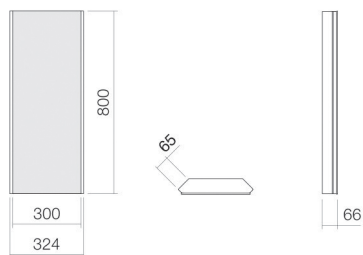

Technisches Datenblatt

Eckspiegel

SP.300C

Spiegel

Artikelnummer: 6720000899

Eigenschaften

Modellbeschreibung	SP.300C
Artikelnummer	6720000899
Abmessungen	B/H/T 324 mm/800 mm/66 mm
Form	rechteckig
Nettogewicht	6,7 kg
Montageart	wandhängend
Hinweis	Seitenprofile weiß, pulverbeschichtet

Optimales Auftreffen auf der Beckenmulde bei Armaturen mit senkrechtem Auslauf (Auftrittswinkel 90°) und mit eingebautem Perlator.

Durchflussdiagramm

Produkt- /Ausschreibungstext

Eckspiegel

SP.300C

Spiegel

Artikelnummer:

6720000899

Text

Eckspiegel, wandhängend, rechteckig, B/H/T 324/800/66 mm, Seitenprofile weiß, pulverbeschichtet, inklusive Befestigungsset
