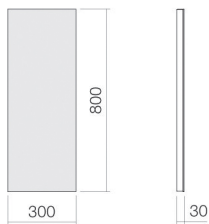

Doorstroombdiagram

Product- /aanbestedingstekst

Spiegel

SP.300

Spiegels

Artikelnummer:

6719000899

Tekst