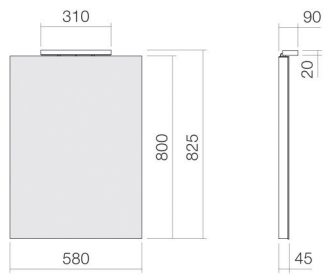

## Technisches Datenblatt

---

**Spiegel**

**SP.580.4**

**Spiegel**

Artikelnummer: 6718004899

## Eigenschaften

---

Modellbeschreibung	SP.580.4
Artikelnummer	6718004899
Abmessungen	B/H/T 580 mm/825 mm/45 mm
Form	rechteckig
Nettogewicht	6,5 kg
Montageart	wandhängend
Leuchtmittel	LED
Energieeffizienzklasse	G
Lichtsteuerung	Raumschaltung
Schutzklasse	III
Schutzart	IP20
	AC220-240V – 50/60Hz / 4,5W
Hinweis	Rahmen Aluminium
	LED 4,5 Watt, Lichtfarbe 4.000 Kelvin

Optimales Auftreffen auf der Beckenmulde bei Armaturen mit senkrechtem Auslauf (Auftrittswinkel 90°) und mit eingebautem Perlator.

## Produkt- /Ausschreibungstext

**Spiegel**  
**SP.580.4**

**Spiegel**

Artikelnummer:

6718004899

**Text**

Spiegel, wandhängend, rechteckig, B/H/T 580/825/45 mm, Rahmen Aluminium, LED 4,5 Watt, Lichtfarbe 4.000 Kelvin, inklusive Befestigungsset, LED-Konverter