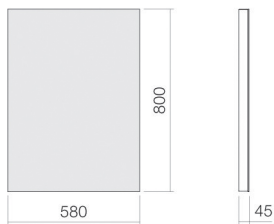

Technical factsheet

Spiegel

SP.580

Spiegels

Artikelnummer: 6718000899

Eigenschappen

Modelbeschrijving	SP.580
Artikelnummer	6718000899
Afmetingen	b/h/d 580 mm/800 mm/45 mm
Vorm	rechthoekig
Nettogewicht	6,5 kg
Soort montage	aan de muur hangend
Aanwijzing	frame aluminium

Optimaal raakvlak met de waskuitsparing bij armaturen met verticale uitloop (raakhoek 90°) en met ingebouwde perlator.

Doorstroombdiagram

Product- /aanbestedingstekst

Spiegel

SP.580

Spiegels

Artikelnummer:

6718000899

Tekst

Spiegel, aan de muur hangend, rechthoekig, b/h/d 580/800/45 mm, frame aluminium, inclusief bevestigingsset