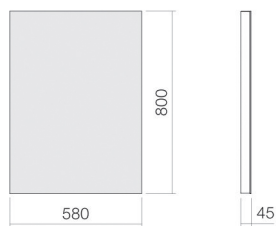

Technical factsheet

Spiegel

SP.580

Spiegels

Artikelnummer: 6718000899

Eigenschappen

Modelbeschrijving	SP.580
Artikelnummer	6718000899
Afmetingen	b/h/d 580 mm/800 mm/45 mm
Vorm	rechthoekig
Nettogewicht	6,5 kg
Soort montage	aan de muur hangend
Aanwijzing	frame aluminium

Optimaal raakvlak met de waskuitsparing bij armaturen met verticale uitloop (raakhoek 90°) en met ingebouwde perlator.

Doorstroombiagram

Product- /aanbestedingstekst

Spiegel

SP.580

Spiegels

Artikelnummer:

6718000899

Tekst

Spiegel, aan de muur hangend, rechthoekig, b/h/d 580/800/45 mm, frame aluminium, inclusief bevestigingsset