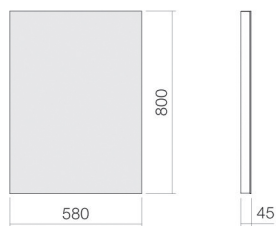

Fiche technique

Miroir

SP.580

Miroirs

Article Numéro: 6718000899

Propriétés

Description du modèle	SP.580
Article Numéro	6718000899
Dimensions	l/h/p 580 mm/800 mm/45 mm
Formulaire	rectangulaire
Poids net	6,5 kg
Type de montage	suspendu au mur
Remarque	cadre aluminium

Impact optimal sur le bassin de la vasque avec les robinetteries à sortie verticale (angle d'impact 90°) et mousseur intégré.

Diagramme de débit

Texte produit / d'appel d'offres

Miroir
SP.580

Miroirs

Article Numéro:

6718000899

Aide

Miroir, suspendu au mur, rectangulaire, l/h/p 580/800/45 mm, cadre aluminium, avec kit de fixation